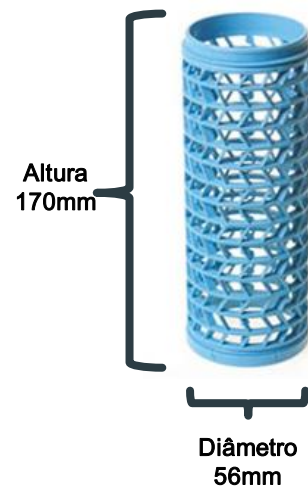

# TUBOS

Tubo Openide com Virola

Tubo Openide sem Virola

Tubo para Barbante

Tubo para Barbante

Grande variedade de cores.  
Consulte-Nos!

# TINGIMENTO

Núcleo de Tingimento  
230/56 Polyflex

Núcleo de Tingimento  
170/56 Diaflex

Núcleo de Tingimento  
170/42 Diaflex

Grande variedade de cores.  
Consulte-Nos!