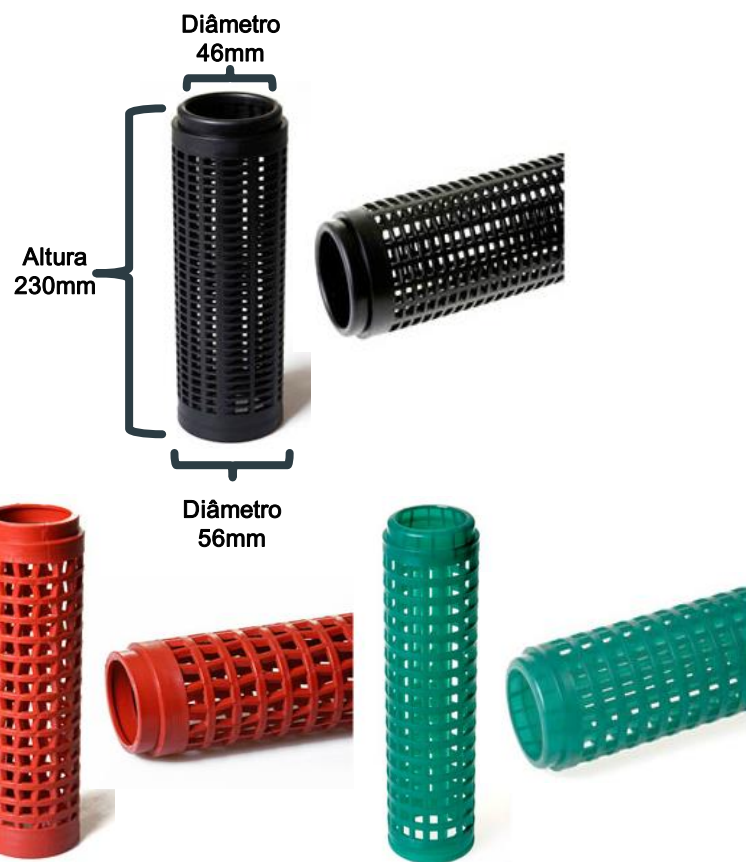

Grande variedade de cores.
Consulte-Nos!

TINGIMENTO

Núcleo de Tingimento
230/56 Polyflex