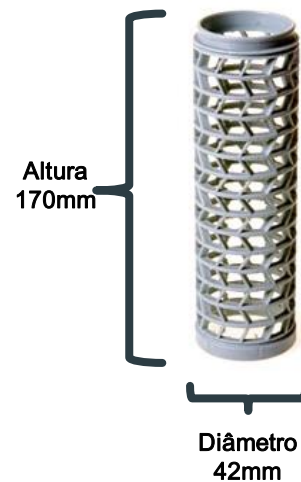

# TUBOS

Tubo Openide com Virola

Tubo Openide sem Virola

Tubo para Barbante

Tubo para Barbante

Grande variedade de cores.  
Consulte-Nos!

# TINGIMENTO

Núcleo de Tingimento  
230/56 Polyflex

Núcleo de Tingimento  
170/56 Diaflex

Núcleo de Tingimento  
170/42 Diaflex

Grande variedade de cores.  
Consulte-Nos!

# FLANGES

Flange 120mm PRM

Flange 90mm PRM

Grande variedade de cores.  
Consulte-Nos!